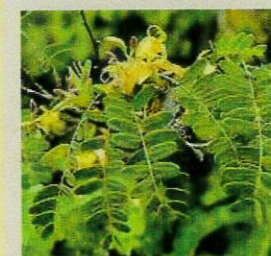

PELAN INDUK LANDSKAP KOTA BHARU

Clerodendrum barkeri (Butterfly pea)

Tamarindus indica (Asam Jawa)

Santol (Jerjaram/Santol)

**JABATAN LANDSKAP NEGARA
KEMENTERIAN PERUMAHAN DAN KERAJAAN TEMPATAN**

**MAJLIS PERBANDARAN KOTA BHARU
BANDARAYA BERCIRIKAN ISLAM**